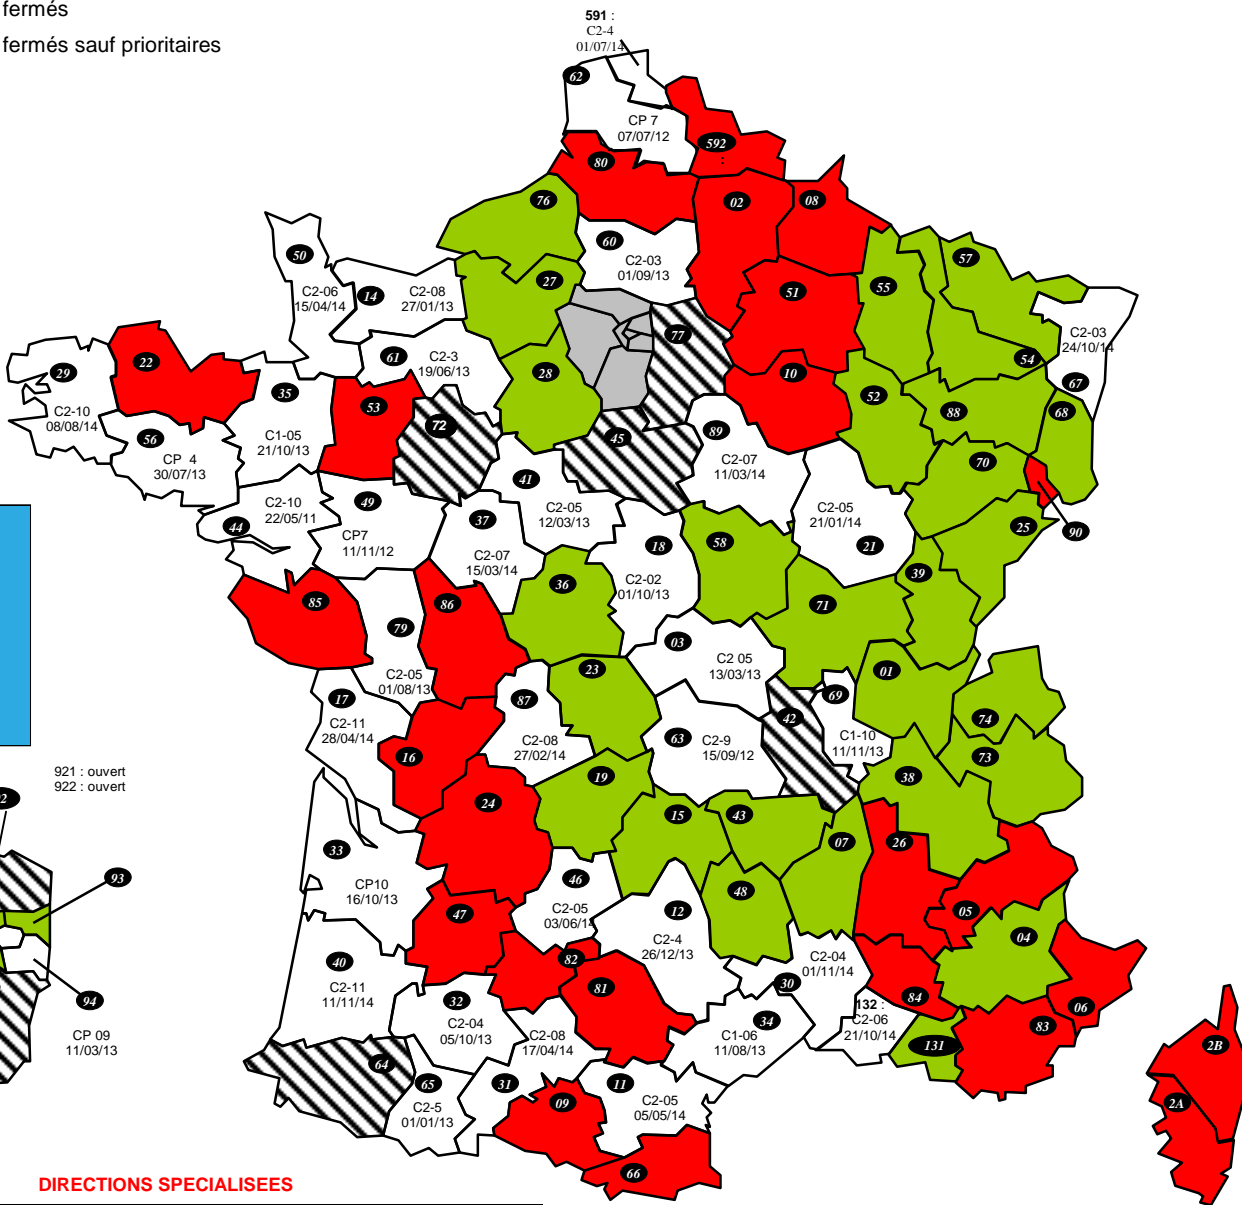

- Départements ouverts
- Départements fermés
- Départements fermés sauf prioritaires

### DIRECTIONS SPECIALISEES

A15 : SDNC	CP 5 du 01/02/13	D44 : DISI Ouest	Fermée
A20 : DVNI	Fermée	D59 : DISI Nord	Fermée
A30 : DNID	Fermée	D63 : DISI Pays du Centre	Fermée
A35 : DNVSF	Fermée	D67 : DISI Est	Fermée
A40 : DNEF	Fermée	D69 : DISI Rhône Alpes Est Bourgogne	Fermée
A45 : DGE	Fermée	D77 : DISI Paris Champagne	Fermée
A50 : IMPOTS SERVICES	Fermée	D78 : DISI Paris Normandie	Fermée
A80 : DCST	Fermée		
		R13 : DCF SUD-EST	
B11 : DCF IDF-EST	Fermée	R31 : DCF SUD-Pyrénées	C2-06 du 01/03/14
B12 : DCF IDF-OUEST	Fermée	R33 : DCF SUD-OUEST	
B31 : DRESG	C2 06 du 09/11/13	R35 : DCF OUEST	CP7 du 11/04/12
TAP	C2 03 du 01/03/13	R45 : DCF CENTRE	
TGE	C1 08 du 01/06/14	R54 : DCF EST	
		R59 : DCF NORD	
D13 : DISI Sud-Est	Fermée	R69 : DCF Rhône-Alpes	
D33 : DISI Sud-Ouest	Fermée		

### DOM

971 : GUADELOUPE	CP11 du 01/08/13
972 : MARTINIQUE	C1 05 du 24/08/13
973 : GUYANE	Fermé sauf RE
974 : REUNION	Fermé sauf RE
976 : MAYOTTE	Fermé sauf RE